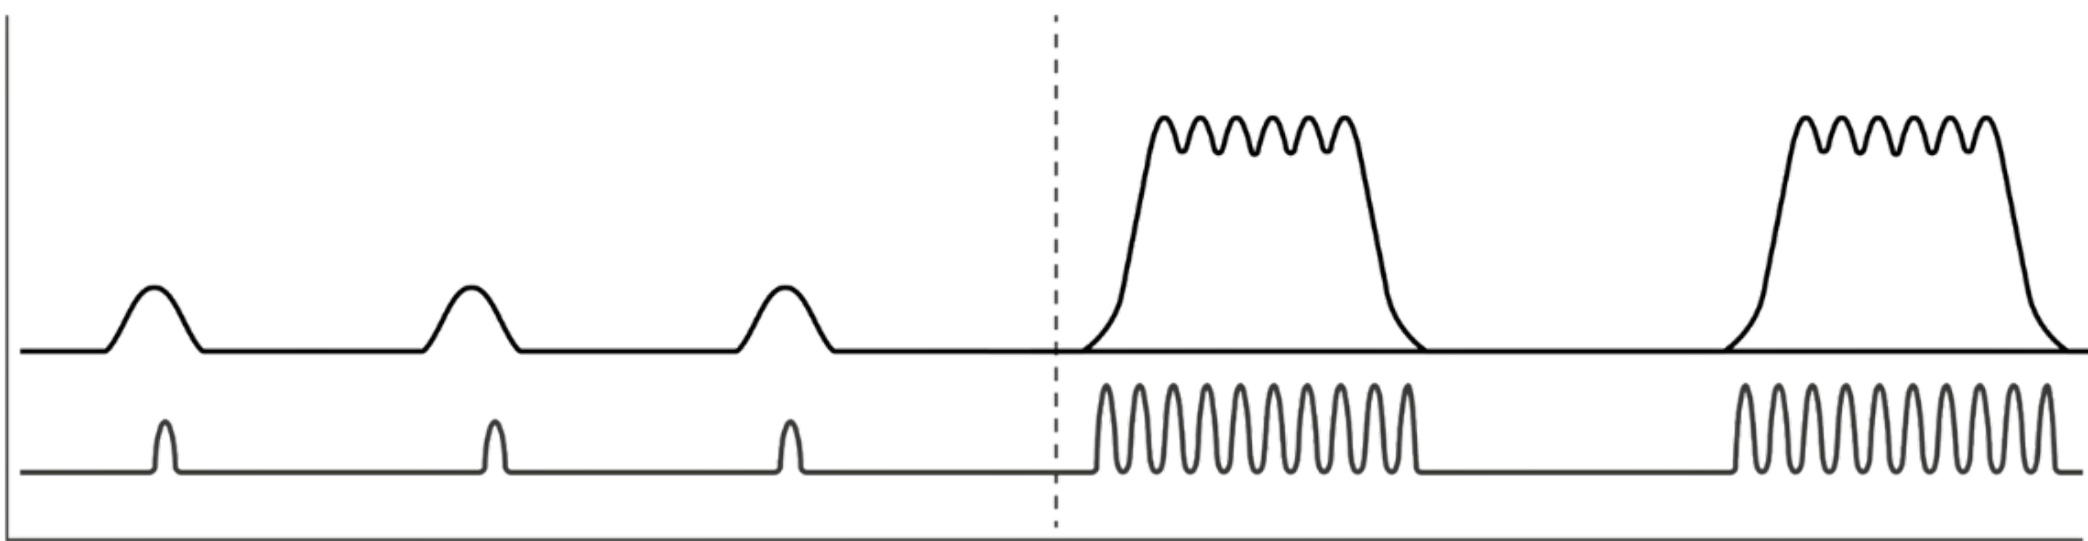

MUSKELSAMMENTRÆKNING MED i-MODEL

SAMMENTRÆKNINGSKRAFT

NORMAL MUSKELSAMMENTRÆKNING