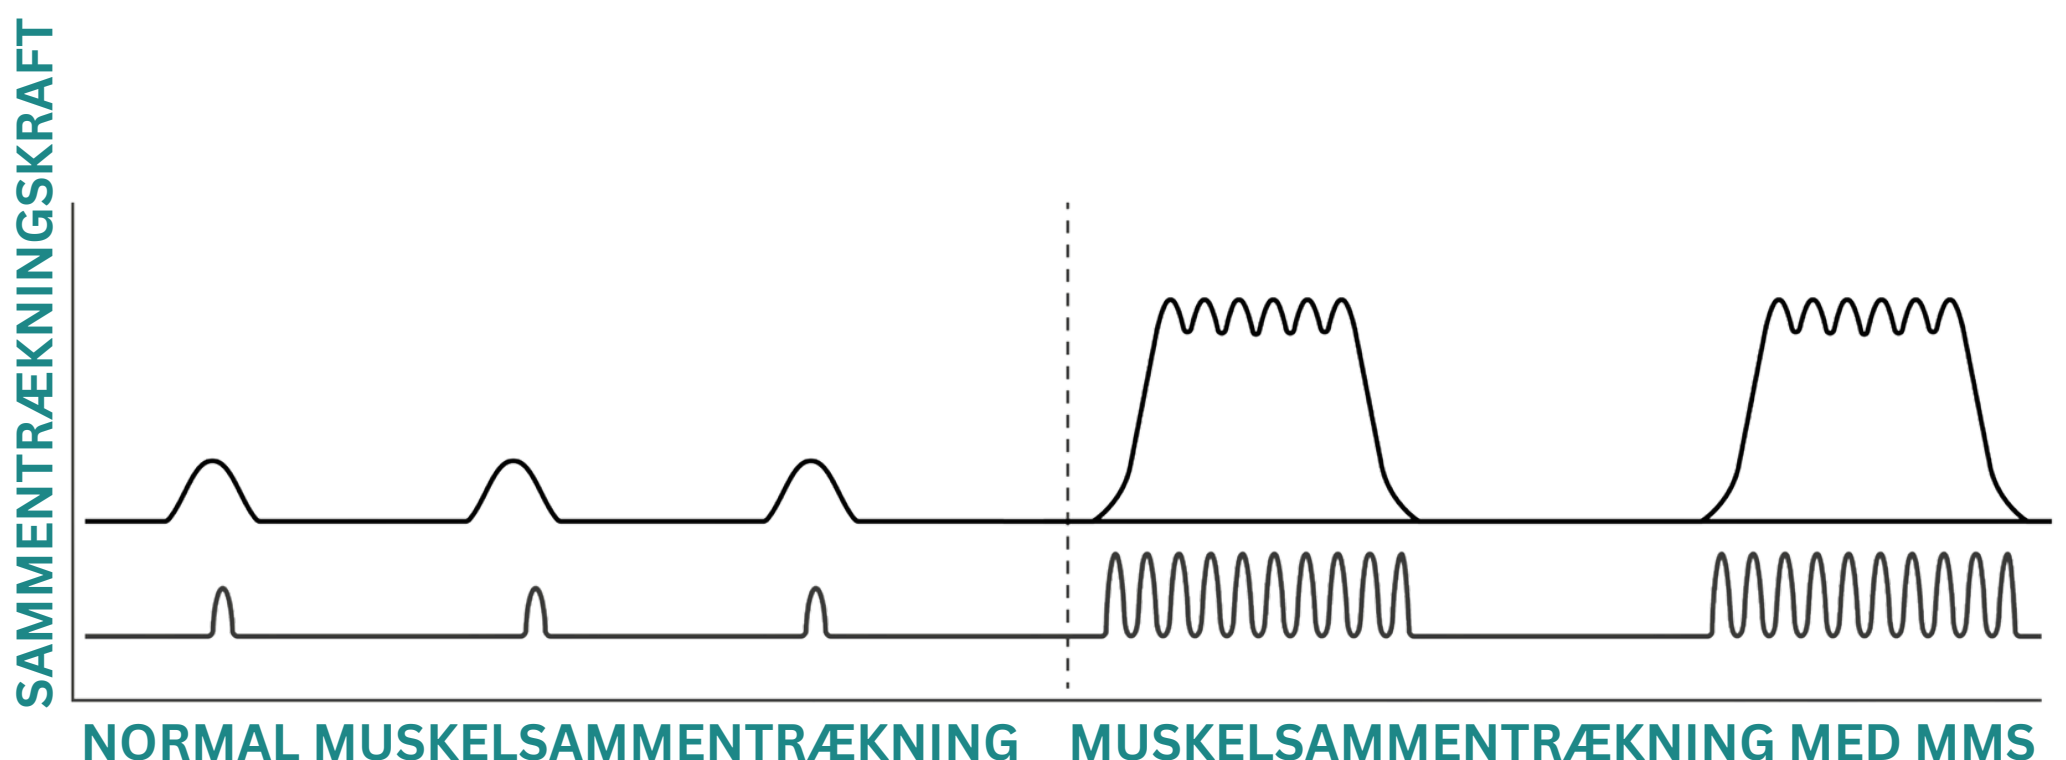

Supramaksimale sammentrækninger i bækkenbundens muskler

Pelvic Chair virker ved at bruge højintensiv fokuseret elektrisk stimulations-teknologi, rettet mod bækkenbundsmuskulaturen. Energien forårsager supramaksimale sammentrækninger, som er udenfor viljens kontrol.

Sammentrækningerne styrker muskulaturen kraftigt og skaber derved bl.a. en opstrammende effekt.

Behandlingen er non-invasiv og smertefri, og resultatet er en signifikant styrkelse af hele bækkenbunden.

Kliniske tests viser følgende resultater:

- En gennemsnitlig forbedring af inkontinens på 49,93 % efter syv behandling*
- Markant forbedring af generelle symptomer hos 81,33% af patienterne*
- 75% reduktion i brug af inkontinens indlæg*
- 95% patienttilfredshed*

*www.unica.dk/pelvic-chair